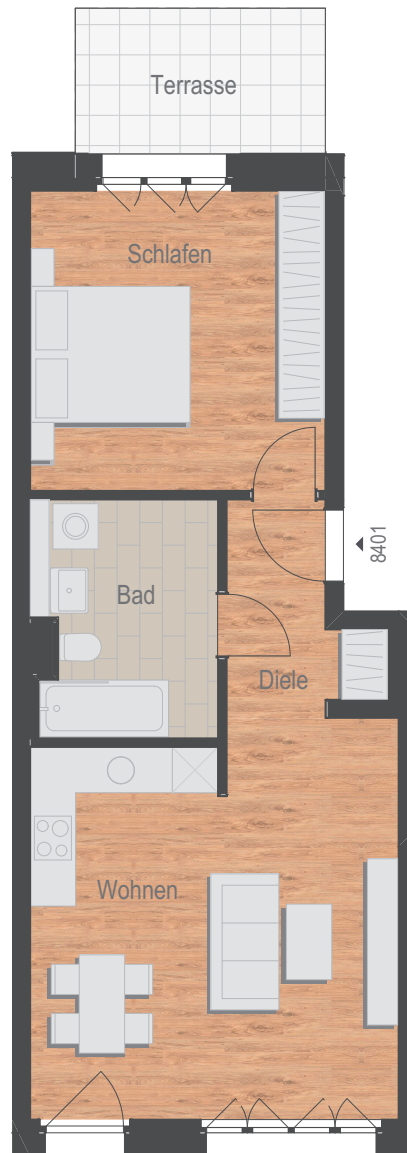

Erdgeschoss, 2-Zimmer-Wohnung

| | |
|----------|----------------------|
| Bad | 7,26 m ² |
| Diele | 4,43 m ² |
| Schlafen | 15,17 m ² |
| Wohnen | 24,31 m ² |

| | |
|---------------------------------|---------------------------------|
| Wohnfläche netto | 51,17 m ² |
| Terrasse (6,34 m ²) | anrechenbar 3,17 m ² |

Wohnfläche gesamt 54,34 m²

1:100 | 1 | 5 |