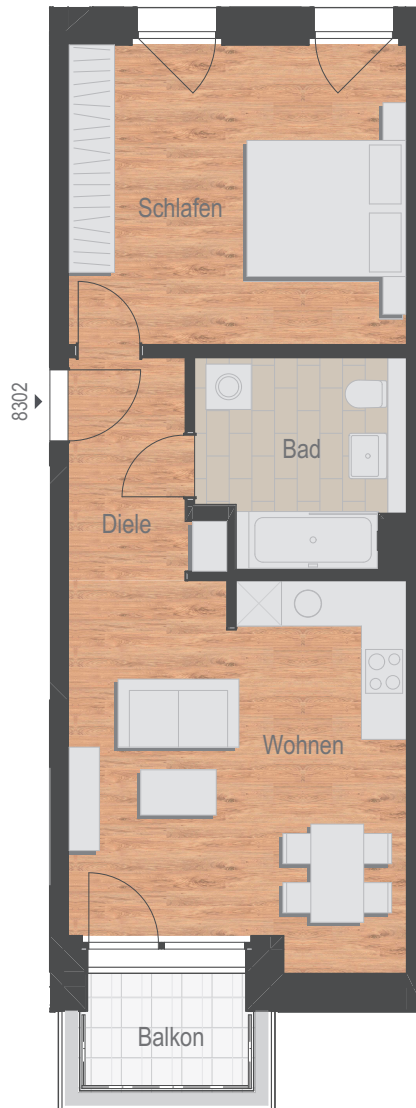

Erdgeschoss, 2-Zimmer-Wohnung

Bad	6,97 m ²
Diele	4,84 m ²
Schlafen	17,42 m ²
Wohnen	21,37 m ²
Wohnfläche netto	50,59 m ²
Balkon (3,61 m ²)	anrechenbar 1,81 m ²
Wohnfläche gesamt	52,40 m²

1:100 | 1 | 5 |