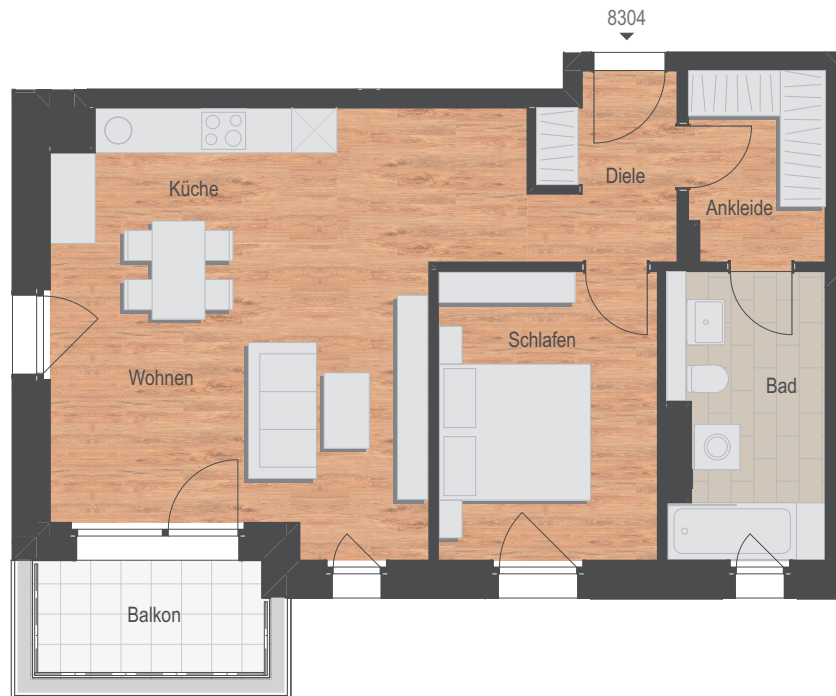

1.Obergeschoss, 2-Zimmer-Wohnung

Ankleide	4,43 m ²
Bad	7,44 m ²
Diele	4,37 m ²
Küche	6,35 m ²
Schlafen	10,87 m ²
Wohnen	23,75 m ²

Wohnfläche netto	57,21 m ²
Balkon (5,00 m ²)	anrechenbar 2,50 m ²

Wohnfläche gesamt	59,71 m²
--------------------------	----------------------------

1:100 | 1 | 5 |