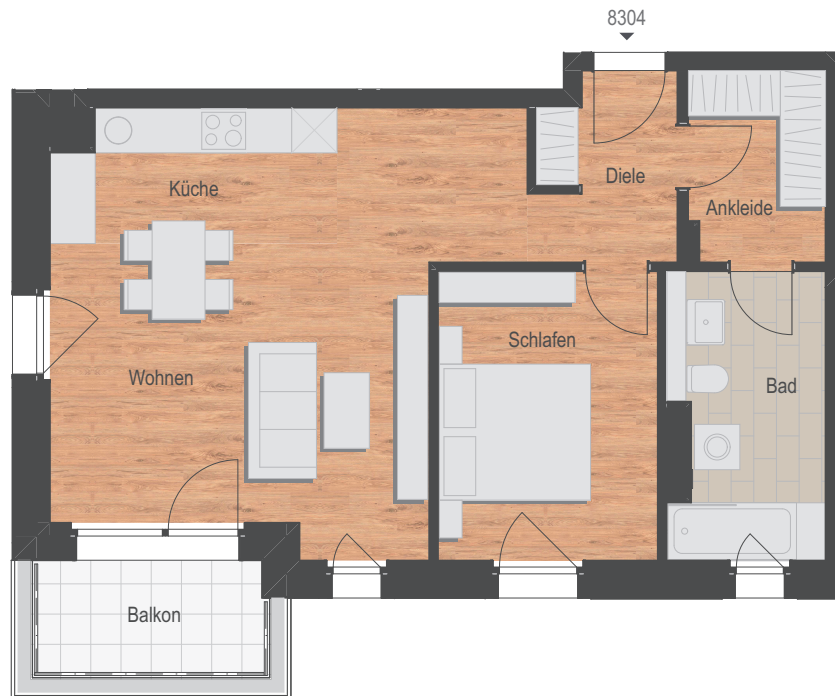

1.Obergeschoss, 2-Zimmer-Wohnung

Ankleide	4,43 m ²
Bad	7,44 m ²
Diele	4,37 m ²
Küche	6,35 m ²
Schlafen	10,87 m ²
Wohnen	23,75 m ²

Wohnfläche netto	57,21 m ²
Balkon (5,00 m ²)	anrechenbar 2,50 m ²

Wohnfläche gesamt	59,71 m²
--------------------------	----------------------------

1:100 | 1 | 5 |