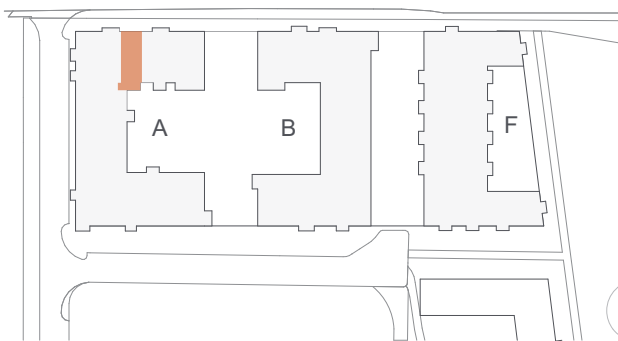

Erdgeschoss, 3-Zimmer-Wohnung

Bad	9,12 m ²
Diele	6,07 m ²
Kind	12,08 m ²
Küche	9,60 m ²
Schlafen	17,28 m ²
Wohnen	21,65 m ²

Wohnfläche netto	75,80 m ²
Terrasse (6,66 m ²)	anrechenbar 3,33 m ²

Wohnfläche gesamt 79,13 m²

1:100 | 1 | 5 |