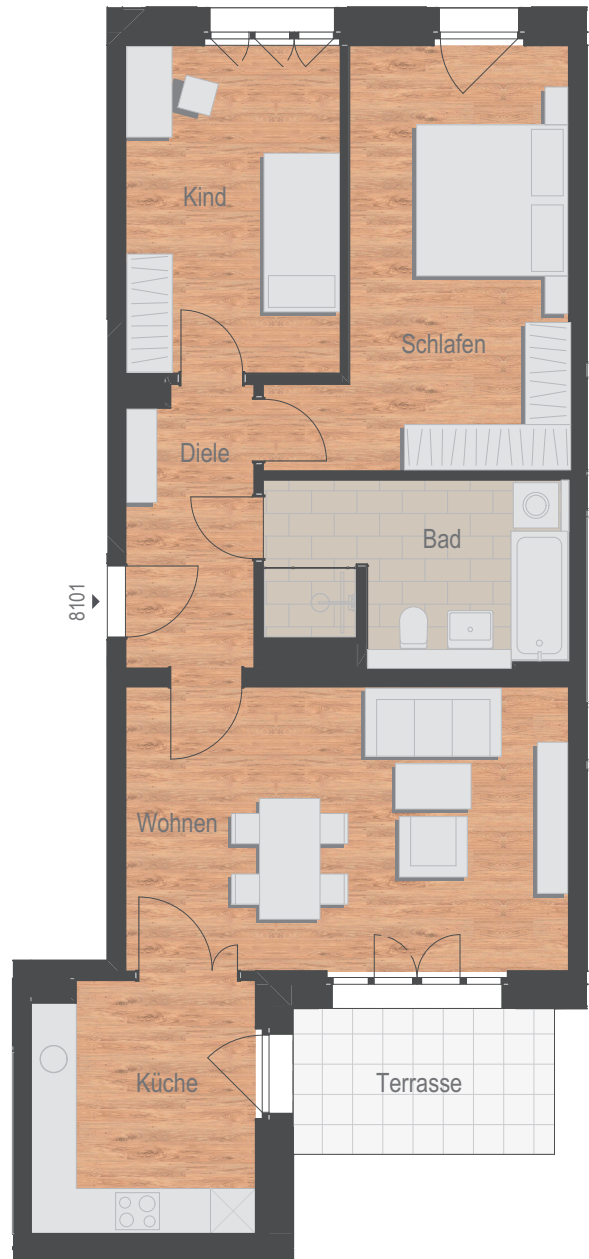

Erdgeschoss, 3-Zimmer-Wohnung

Bad	9,12 m ²
Diele	6,07 m ²
Kind	12,08 m ²
Küche	9,60 m ²
Schlafen	17,28 m ²
Wohnen	21,65 m ²

Wohnfläche netto	75,80 m ²
Terrasse (6,66 m ²)	anrechenbar 3,33 m ²

Wohnfläche gesamt 79,13 m²

1:100 | 1 | 5 |