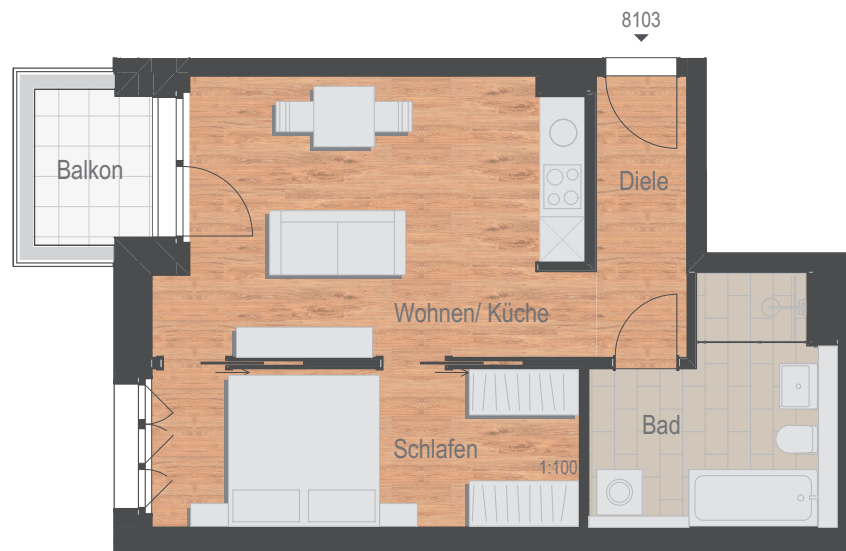

Erdgeschoss, 2-Zimmer-Wohnung

Bad	8,72 m ²
Diele	4,38 m ²
Schlafen	11,65 m ²
Wohnen / Küche	19,56 m ²
<hr/>	
Wohnfläche netto	44,31 m ²
Balkon (3,23 m ²) anrechenbar	1,62 m ²
<hr/>	
Wohnfläche gesamt	45,93 m²

1:100 | 1 | 5 |