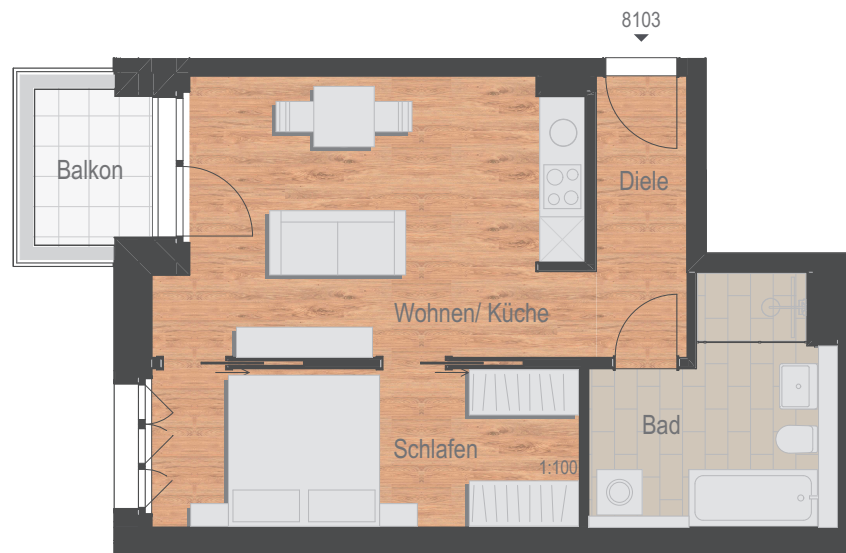

Erdgeschoss, 2-Zimmer-Wohnung

Bad	8,72 m ²
Diele	4,38 m ²
Schlafen	11,65 m ²
Wohnen / Küche	19,56 m ²

Wohnfläche netto	44,31 m ²
Balkon (3,23 m ²)	anrechenbar 1,62 m ²

Wohnfläche gesamt 45,93 m²

1:100 | 1 | 5 |