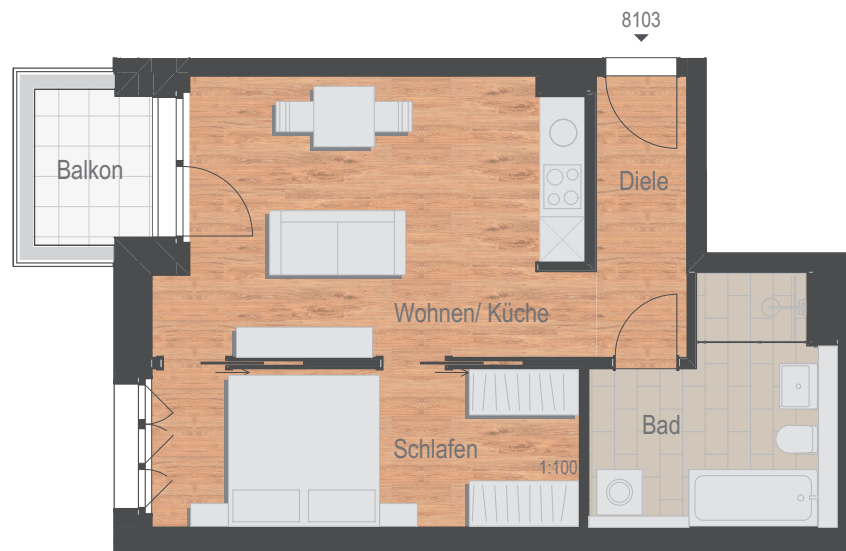

Erdgeschoss, 2-Zimmer-Wohnung

Bad	8,72 m ²
Diele	4,38 m ²
Schlafen	11,65 m ²
Wohnen / Küche	19,56 m ²
<hr/>	
Wohnfläche netto	44,31 m ²
Balkon (3,23 m ²)	anrechenbar 1,62 m ²
<hr/>	
Wohnfläche gesamt	45,93 m²

1:100 | 1 | 5 |