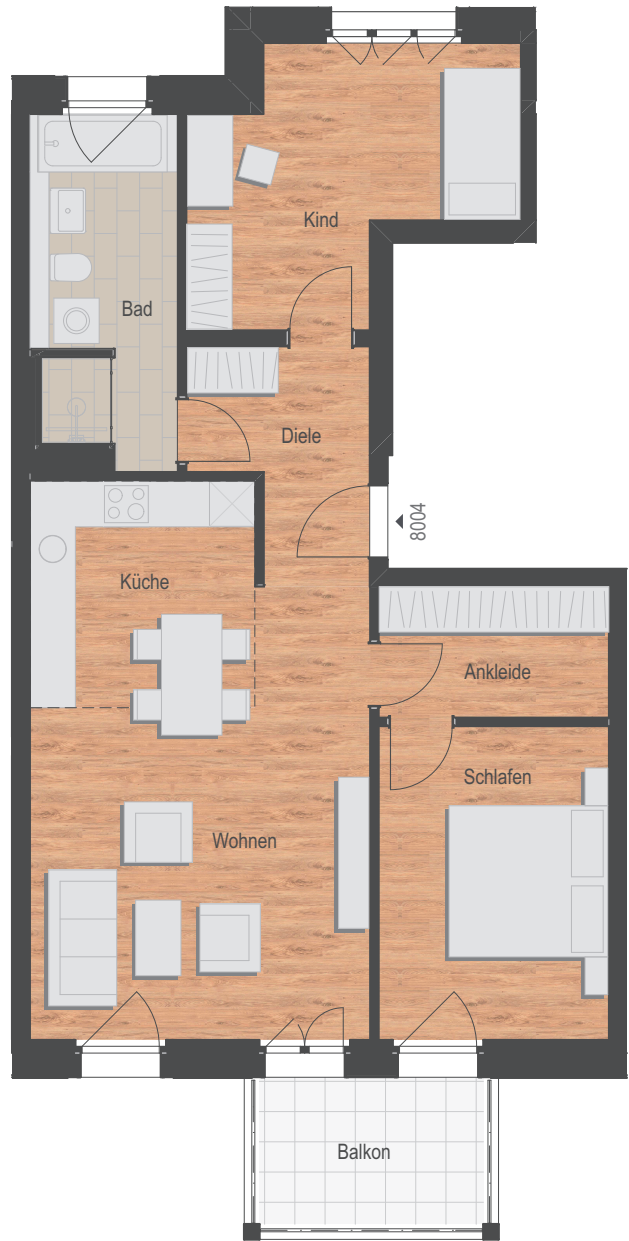

1.Obergeschoss, 3-Zimmer-Wohnung

Ankleide	5,14 m ²
Bad	8,34 m ²
Diele	6,00 m ²
Kind	12,66 m ²
Küche	8,75 m ²
Schlafen	12,35 m ²
Wohnen	21,74 m ²

Wohnfläche netto	74,98 m ²
Balkon (5,76 m ²)	anrechenbar 2,88 m ²

Wohnfläche gesamt 77,86 m²

1:100 | 1 | 5 |