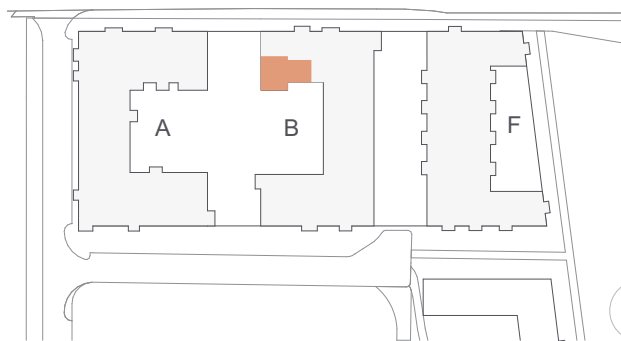

Erdgeschoss, 3-Zimmer-Wohnung

Bad	8,28 m ²
Flur	7,66 m ²
Kind	11,72 m ²
Küche	6,39 m ²
Schlafen	9,89 m ²
Wohnen	27,20 m ²

Wohnfläche netto	75,59 m ²
Terrasse (12,88 m ²)	anrechenbar 6,44 m ²

Wohnfläche gesamt	82,23 m²
--------------------------	----------------------------

1:100 | 1 | 5 |