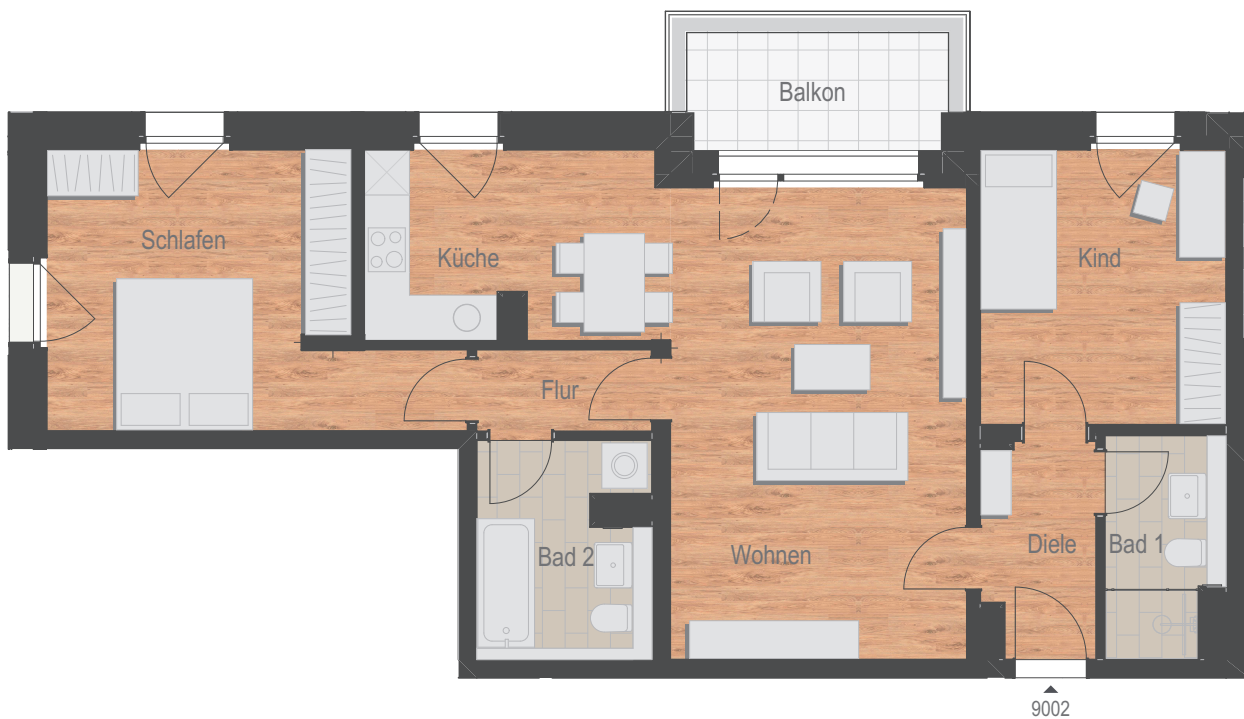

Erdgeschoss, 3-Zimmer-Wohnung

Bad 1	4,29 m ²
Bad 2	6,23 m ²
Diele	4,05 m ²
Flur	2,44 m ²
Kind	11,60 m ²
Küche	9,67 m ²
Schlafen	16,18 m ²
Wohnen	24,05 m ²

Wohnfläche netto	78,51 m ²
Balkon (5,46 m ²)	anrechenbar 2,73 m ²

Wohnfläche gesamt 81,23 m²

1:100 | 1 | 5 |