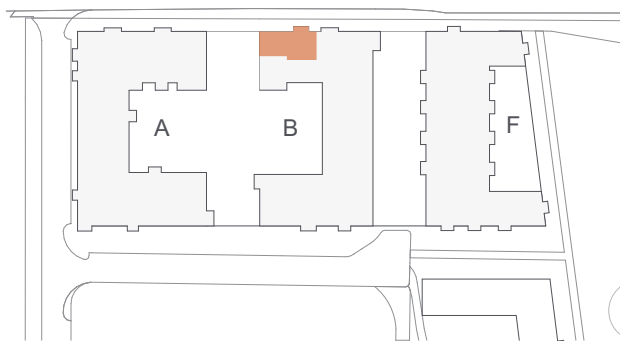

Erdgeschoss, 3-Zimmer-Wohnung

Bad 1	4,29 m ²
Bad 2	6,23 m ²
Diele	4,05 m ²
Flur	2,44 m ²
Kind	11,60 m ²
Küche	9,67 m ²
Schlafen	16,18 m ²
Wohnen	24,05 m ²

Wohnfläche netto	78,51 m ²
Balkon (5,46 m ²)	anrechenbar 2,73 m ²

Wohnfläche gesamt 81,23 m²

1:100 | 1 | 5 |