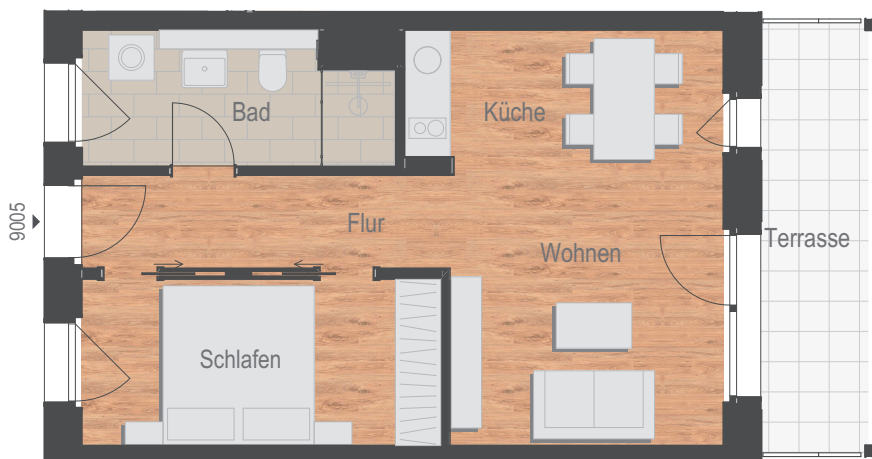

Erdgeschoss, 2-Zimmer-Wohnung

Bad	6,79 m ²
Flur	5,85 m ²
Küche	7,79 m ²
Schlafen	10,24 m ²
Wohnen	12,66 m ²

Wohnfläche netto	43,33 m ²
Terrasse (8,10 m ²)	anrechenbar 4,05 m ²

Wohnfläche gesamt	47,38 m²
--------------------------	----------------------------

1:100 | 1 | 5 |