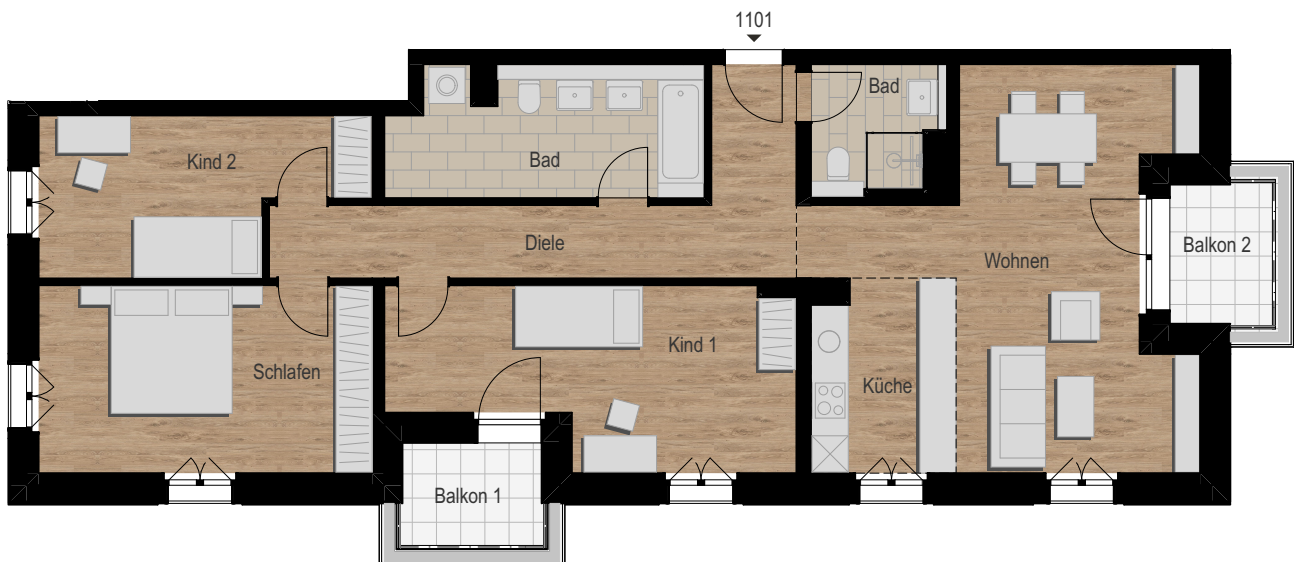

Erdgeschoss, 4-Zimmer-Wohnung

Bad	14,88 m ²
Diele	13,45 m ²
Kind 1	17,53 m ²
Kind 2	12,16 m ²
Küche	7,30 m ²
Schlafen	16,75 m ²
Wohnen	26,48 m ²

Wohnfläche netto	107,55 m ²
Balkon 1 (4,36 m ²)	anrechenbar 2,18 m ²
Balkon 2 (4,36 m ²)	anrechenbar 2,18 m ²
Wohnfläche gesamt	112,91 m²

1:125 | 1 | 5