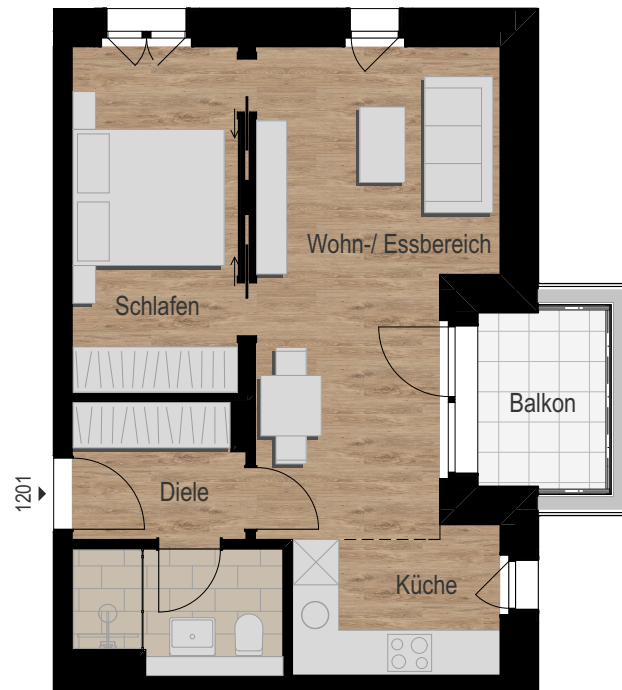

Erdgeschoss, 2-Zimmer-Wohnung

| | |
|-------------------------------|---------------------------------|
| Bad | 4,25 m ² |
| Diele | 3,92 m ² |
| Küche | 5,01 m ² |
| Schlafen | 9,90 m ² |
| Wohn-/ Essbereich | 17,96 m ² |
| Wohnfläche netto | 41,04 m² |
| Balkon (4,42 m ²) | anrechenbar 2,21 m ² |
| Wohnfläche gesamt | 43,25 m² |

1:100 | 1 | 5 |