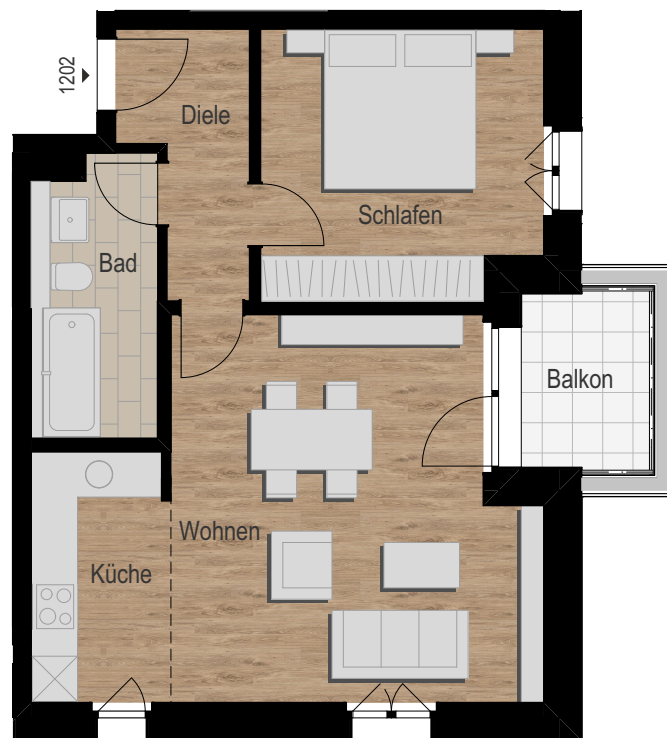

Erdgeschoss, 2-Zimmer-Wohnung

Bad	5,93 m <sup>2</sup>
Diele	4,85 m <sup>2</sup>
Küche	5,94 m <sup>2</sup>
Schlafen	12,74 m <sup>2</sup>
Wohnen	22,85 m <sup>2</sup>

Wohnfläche netto	52,31 m <sup>2</sup>
Balkon (4,42 m <sup>2</sup> )	anrechenbar 2,21 m <sup>2</sup>

<b>Wohnfläche gesamt</b>	<b>54,52 m<sup>2</sup></b>
--------------------------	----------------------------

1:100 | 1 | 5 |