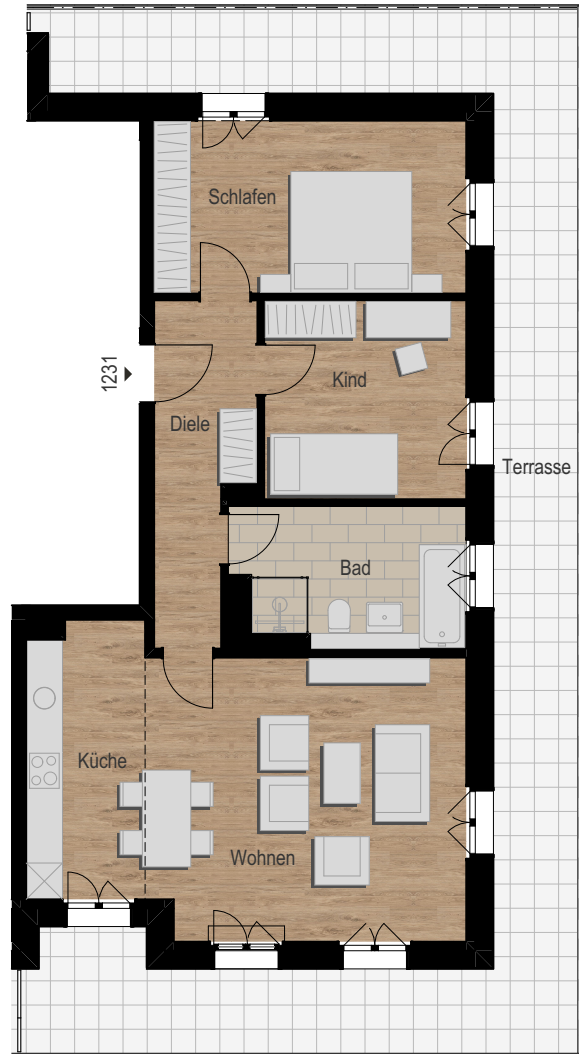

3.Obergeschoss, 3-Zimmer-Wohnung

Bad	8,36 m ²
Diele	7,97 m ²
Kind	10,70 m ²
Küche	8,68 m ²
Schlafen	14,41 m ²
Wohnen	24,10 m ²

Wohnfläche netto	74,22 m ²
Terrasse (50,41 m ²)	anrechenbar 12,60 m ²

Wohnfläche gesamt	86,82 m²
--------------------------	----------------------------

1:125 | 1 | 5